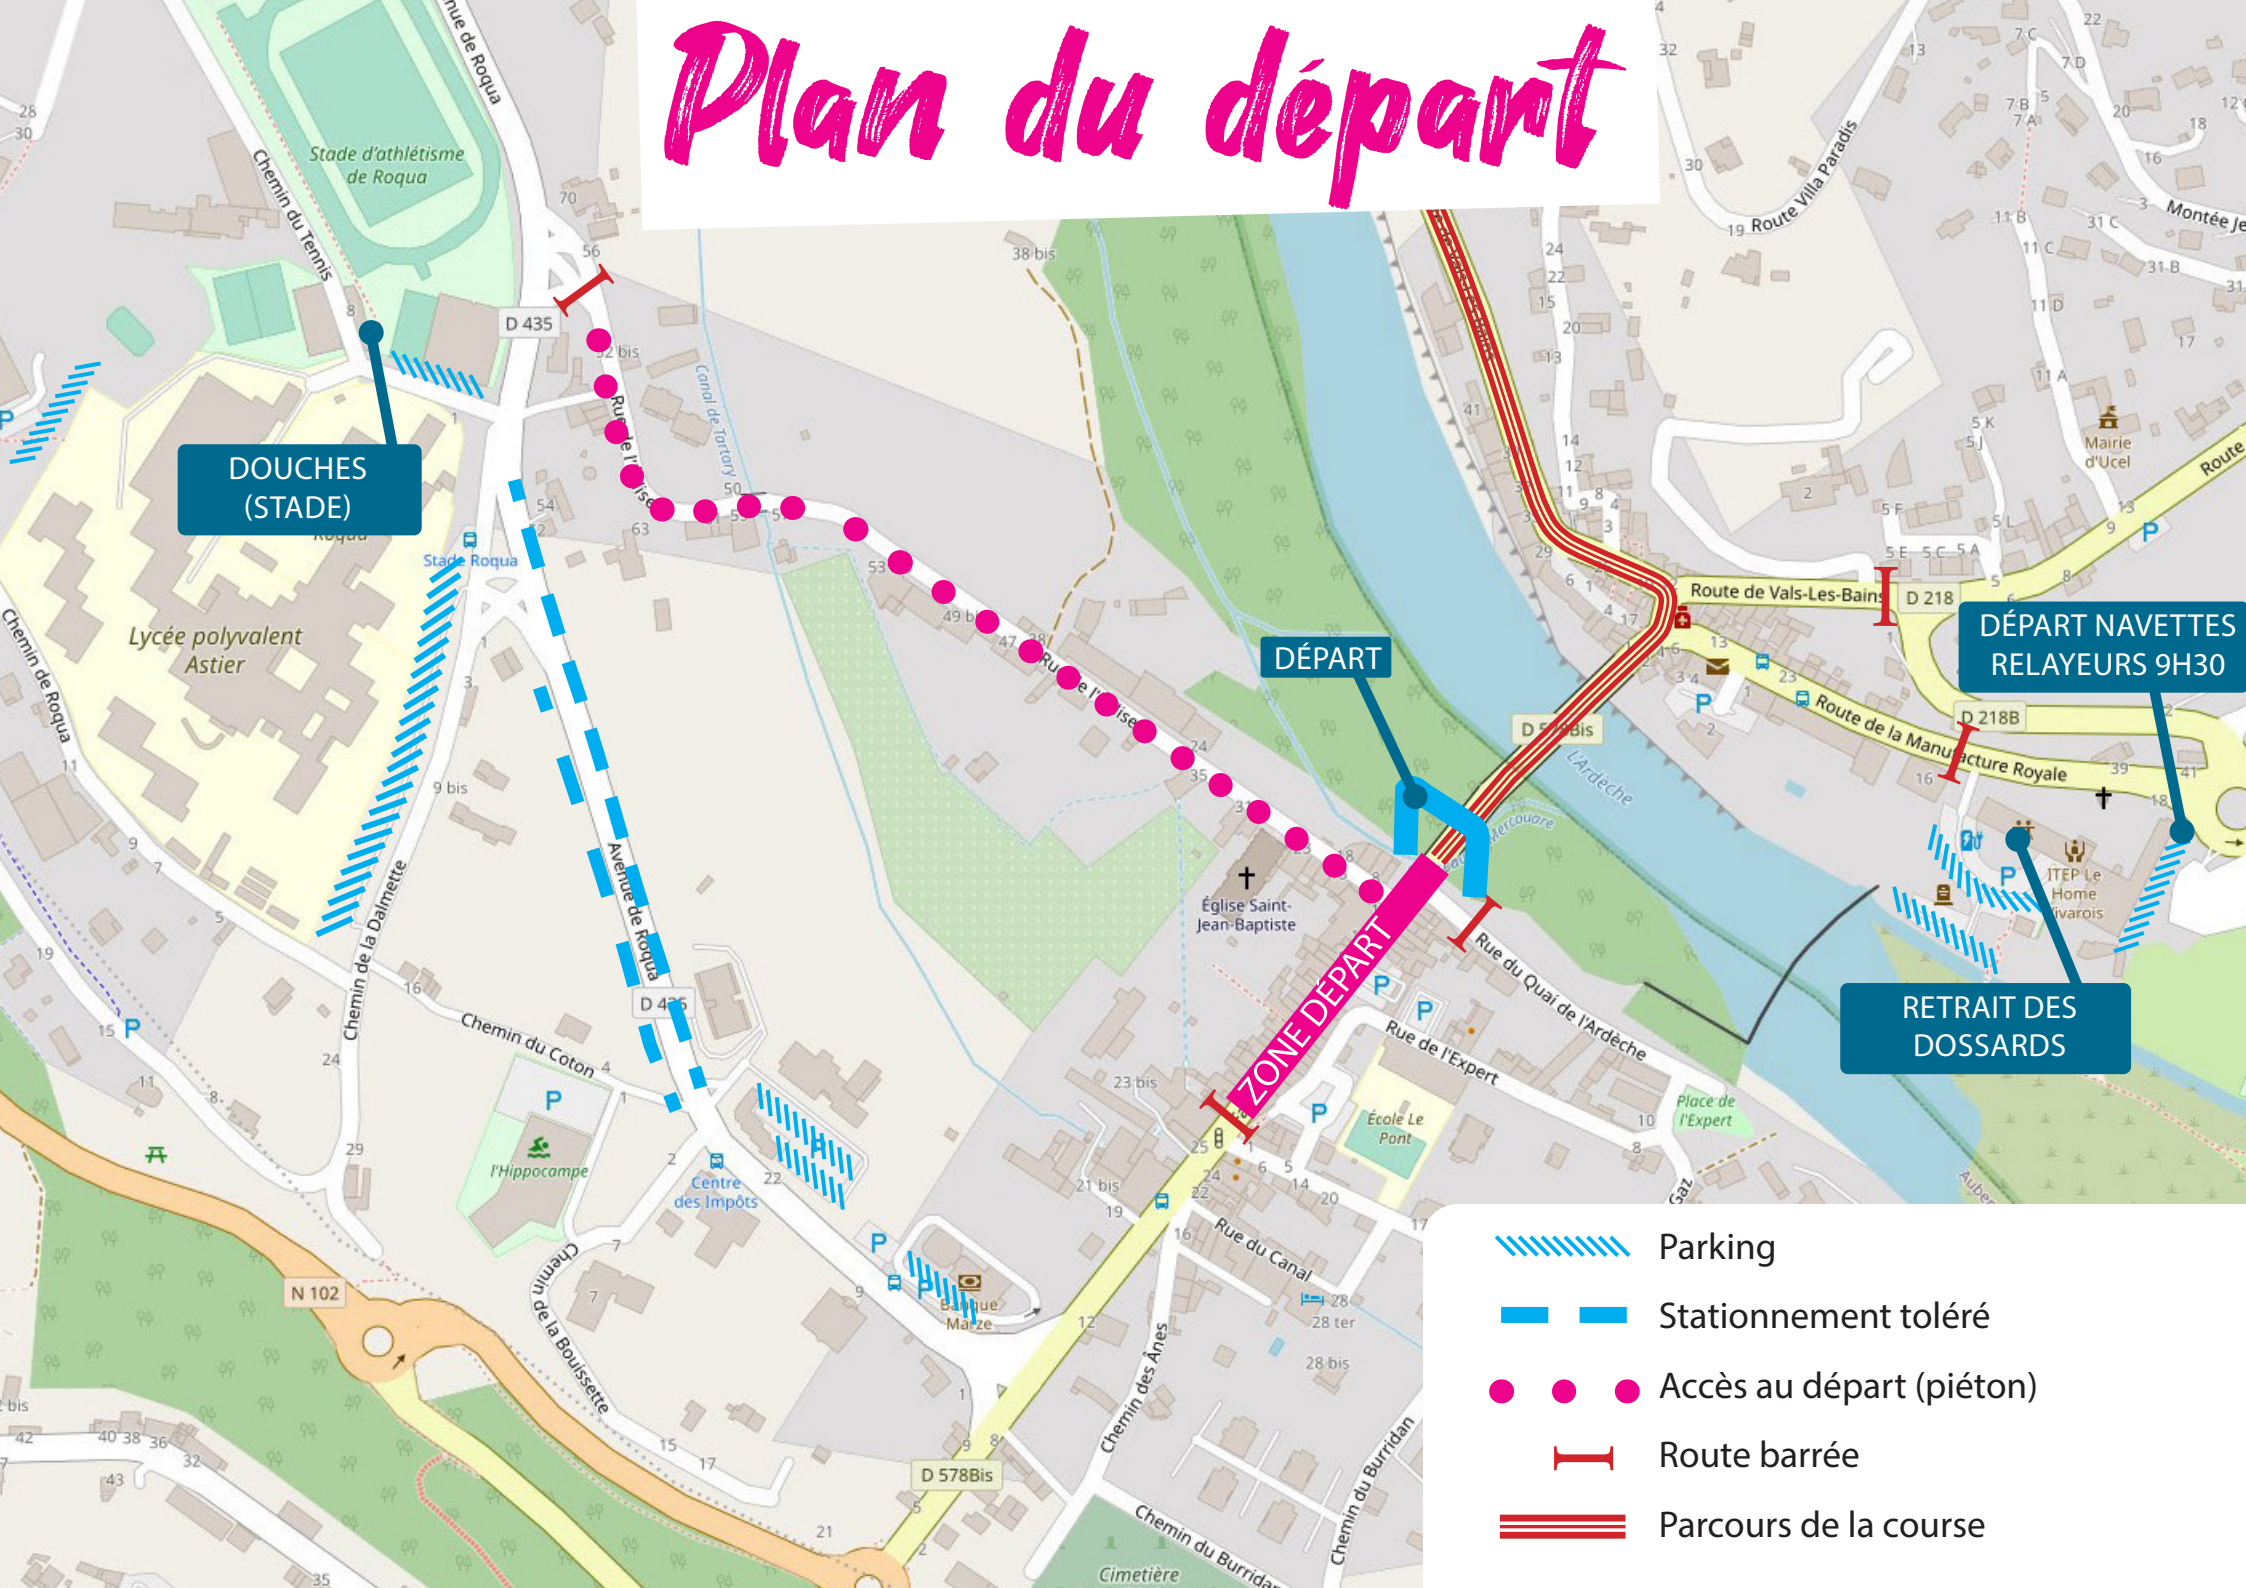

Plan du départ

DOUCHES
(STADE)

DÉPART

DÉPART NAVETTES
RELAYEURS 9H30

RETRAIT DES
DOSSARDS

ZONE DÉPART

-  Parking
-  Stationnement toléré
-  Accès au départ (piéton)
-  Route barrée
-  Parcours de la course